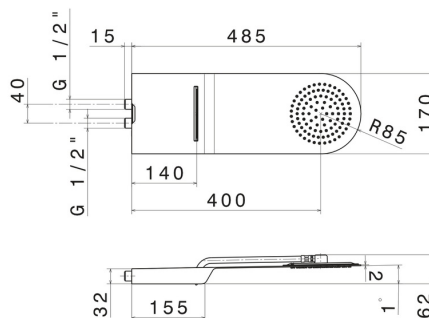

139.01.014

Soffione doccia tondo a parete in acciaio con getto a pioggia e getto a cascata. - finitura Bianco opaco

Bianco opaco

CARATTERISTICHE

Materiale	Acciaio Inox
Installazione	A soffitto
Getti	Cascata - Pioggia

DISEGNO TECNICO

139.01.014

Soffione doccia tondo a parete in acciaio con getto a pioggia e getto a cascata. - finitura Bianco opaco

FINITURE DISPONIBILI

01.014

Bianco opaco

01.093

finitura Nero opaco