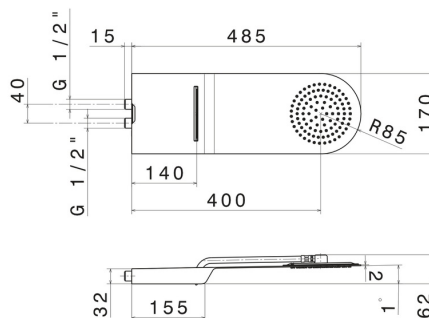

## 139.01.093

Soffione doccia tondo a parete in acciaio con getto a pioggia e getto a cascata. - finitura Nero opaco

### CARATTERISTICHE

---

Materiale	<b>Acciaio Inox</b>
Installazione	<b>A soffitto</b>
Getti	<b>Cascata - Pioggia</b>

### DISEGNO TECNICO

---

**139.01.093**

Soffione doccia tondo a parete in acciaio con getto a pioggia e getto a cascata. - finitura Nero opaco