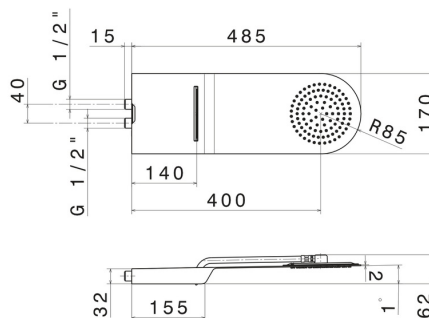

## 139.21.018

Soffione doccia tondo a parete in acciaio con getto a pioggia e getto a cascata. - finitura Cromo

### CARATTERISTICHE

Materiale	<b>Acciaio Inox</b>
Installazione	<b>A soffitto</b>
Getti	<b>Cascata - Pioggia</b>

### DISEGNO TECNICO

**139.21.018**

Soffione doccia tondo a parete in acciaio con getto a pioggia e getto a cascata. - finitura Cromo