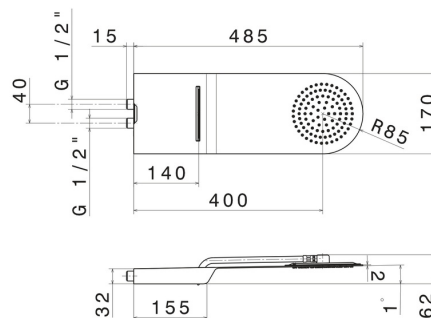

139.50.050

Soffione doccia tondo a parete in acciaio con getto a pioggia e getto a cascata. - finitura Acciaio Inox

CARATTERISTICHE

Materiale	Acciaio Inox
Installazione	A soffitto
Getti	Cascata - Pioggia

DISEGNO TECNICO

139.50.050

Soffione doccia tondo a parete in acciaio con getto a pioggia e getto a cascata. - finitura Acciaio Inox

FINITURE DISPONIBILI

50.050

Acciaio Inox

01.014

finitura Bianco opaco