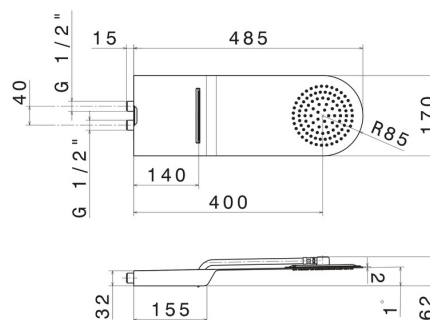

## 139.59.064

Soffione doccia tondo a parete in acciaio con getto a pioggia e getto a cascata. - finitura PVD Brushed Gun Metal

PVD Brushed Gun Metal

### CARATTERISTICHE

---

Materiale	<b>Acciaio Inox</b>
Installazione	<b>A soffitto</b>
Getti	<b>Cascata - Pioggia</b>

### DISEGNO TECNICO

---

**139.59.064**

Soffione doccia tondo a parete in acciaio con getto a pioggia e getto a cascata. - finitura PVD Brushed Gun Metal