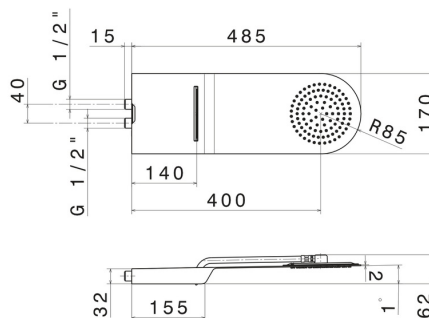

139.59.066

Soffione doccia tondo a parete in acciaio con getto a pioggia e getto a cascata. - finitura PVD Acciaio Spazzolato

CARATTERISTICHE

Materiale	Acciaio Inox
Installazione	A soffitto
Getti	Cascata - Pioggia

DISEGNO TECNICO

139.59.066

Soffione doccia tondo a parete in acciaio con getto a pioggia e getto a cascata. - finitura PVD Acciaio Spazzolato

FINITURE DISPONIBILI

59.066

PVD Acciaio Spazzolato

01.014

finitura Bianco opaco