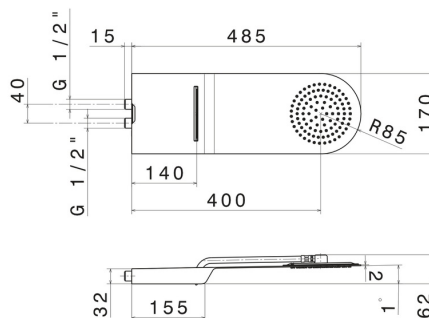

139.59.067

Soffione doccia tondo a parete in acciaio con getto a pioggia e getto a cascata. - finitura PVD Brushed Copper Bronze

CARATTERISTICHE

Materiale	Acciaio Inox
Installazione	A soffitto
Getti	Cascata - Pioggia

DISEGNO TECNICO

139.59.067

Soffione doccia tondo a parete in acciaio con getto a pioggia e getto a cascata. - finitura PVD Brushed Copper Bronze

FINITURE DISPONIBILI

59.067

finitura PVD Brushed Copper Bronze