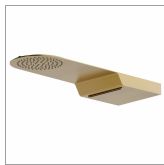

139.59.097

Soffione doccia tondo a parete in acciaio con getto a pioggia e getto a cascata. - finitura PVD Brushed Gold

CARATTERISTICHE

Materiale	Acciaio Inox
Installazione	A soffitto
Getti	Cascata - Pioggia

DISEGNO TECNICO

139.59.097

Soffione doccia tondo a parete in acciaio con getto a pioggia e getto a cascata. - finitura PVD Brushed Gold

FINITURE DISPONIBILI

59.097

finitura PVD Brushed Gold

01.014

finitura Bianco opaco

01.093

finitura Nero opaco

21.018

finitura Cromo

47.083

finitura Groove Bronze

50.050

finitura Acciaio Inox

59.064

finitura PVD Brushed Gun Metal

59.066

finitura PVD Acciaio Spazzolato

59.067

finitura PVD Brushed Copper Bronze

59.098

finitura PVD Brushed Pale Gold