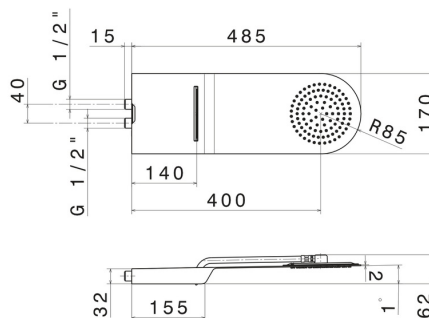

139.59.097

Soffione doccia tondo a parete in acciaio con getto a pioggia e getto a cascata. - finitura PVD Brushed Gold

CARATTERISTICHE

Materiale	Acciaio Inox
Installazione	A soffitto
Getti	Cascata - Pioggia

DISEGNO TECNICO

139.59.097

Soffione doccia tondo a parete in acciaio con getto a pioggia e getto a cascata. - finitura PVD Brushed Gold

FINITURE DISPONIBILI

59.097

finitura PVD Brushed Gold

01.014

finitura Bianco opaco