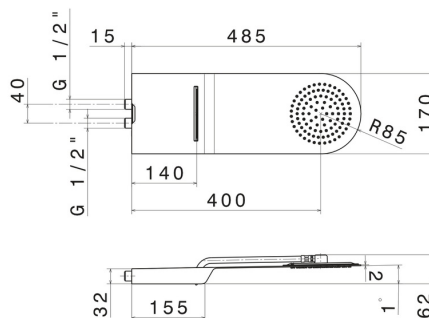

## 139.59.098

Soffione doccia tondo a parete in acciaio con getto a pioggia e getto a cascata. - finitura PVD Brushed Pale Gold

### CARATTERISTICHE

---

Materiale	<b>Acciaio Inox</b>
Installazione	<b>A soffitto</b>
Getti	<b>Cascata - Pioggia</b>

### DISEGNO TECNICO

---

**139.59.098**

Soffione doccia tondo a parete in acciaio con getto a pioggia e getto a cascata. - finitura PVD Brushed Pale Gold