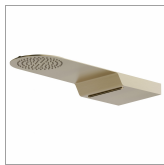

## 139.59.098

Soffione doccia tondo a parete in acciaio con getto a pioggia e getto a cascata. - finitura PVD Brushed Pale Gold

### CARATTERISTICHE

---

Materiale	<b>Acciaio Inox</b>
Installazione	<b>A soffitto</b>
Getti	<b>Cascata - Pioggia</b>

### DISEGNO TECNICO

---

**139.59.098**

Soffione doccia tondo a parete in acciaio con getto a pioggia e getto a cascata. - finitura PVD Brushed Pale Gold

## FINITURE DISPONIBILI

---

**59.098**

PVD Brushed Pale Gold

**01.014**

finitura Bianco opaco

**01.093**

finitura Nero opaco