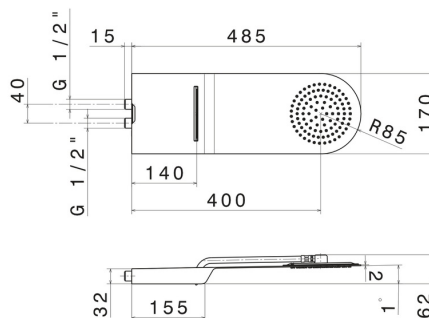

139.61.020

Soffione doccia tondo a parete in acciaio con getto a pioggia e getto a cascata. - finitura PVD Glossy Gold

PVD Glossy Gold

CARATTERISTICHE

Materiale	Acciaio Inox
Installazione	A soffitto
Getti	Cascata - Pioggia

DISEGNO TECNICO

139.61.020

Soffione doccia tondo a parete in acciaio con getto a pioggia e getto a cascata. - finitura PVD Glossy Gold

FINITURE DISPONIBILI

61.020

PVD Glossy Gold

01.014

finitura Bianco opaco