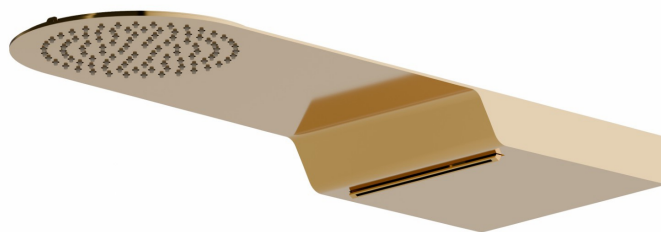

139.61.020

Soffione doccia tondo a parete in acciaio con getto a pioggia e getto a cascata. - finitura PVD Glossy Gold

PVD Glossy Gold

CARATTERISTICHE

Materiale	Acciaio Inox
Installazione	A soffitto
Getti	Cascata - Pioggia

DISEGNO TECNICO

139.61.020

Soffione doccia tondo a parete in acciaio con getto a pioggia e getto a cascata. - finitura PVD Glossy Gold

FINITURE DISPONIBILI

61.020

PVD Glossy Gold

01.014

finitura Bianco opaco

01.093

finitura Nero opaco

21.018

finitura Cromo

47.083

finitura Groove Bronze

50.050

finitura Acciaio Inox