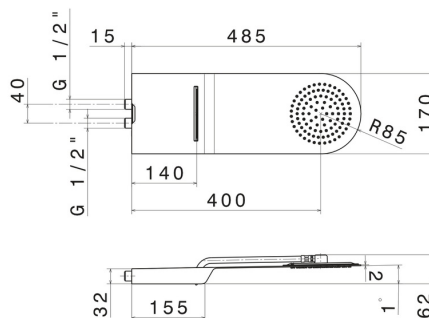

139.M0.071

Soffione doccia tondo a parete in acciaio con getto a pioggia e getto a cascata. - finitura Gold Satin

CARATTERISTICHE

Materiale	Acciaio Inox
Installazione	A soffitto
Getti	Cascata - Pioggia

DISEGNO TECNICO

139.M0.071

Soffione doccia tondo a parete in acciaio con getto a pioggia e getto a cascata. - finitura Gold Satin

FINITURE DISPONIBILI

M0.071

Gold Satin

01.014

finitura Bianco opaco

01.093