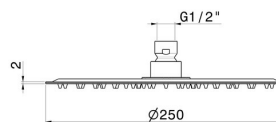

27027.01.093

Soffione in acciaio, getto a pioggia. H. 2 mm. ø 250 mm. -
finitura Nero opaco

CARATTERISTICHE

Materiale	Acciaio Inox
Tecnologia	Save Water
Installazione	A soffitto
Getti	Pioggia

DISEGNO TECNICO

27027.01.093

Soffione in acciaio, getto a pioggia. H. 2 mm. ø 250 mm. - finitura Nero opaco

FINITURE DISPONIBILI

01.093

Nero opaco

21.018

finitura Cromo