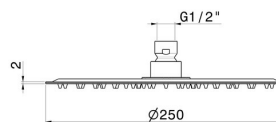

## 27027.21.018

Soffione in acciaio, getto a pioggia. H. 2 mm. ø 250 mm. -  
finitura Cromo

### DISEGNO TECNICO

---

**27027.21.018**

Soffione in acciaio, getto a pioggia. H. 2 mm. ø 250 mm. - finitura Cromo

**FINITURE DISPONIBILI**

---

**21.018**

Cromo