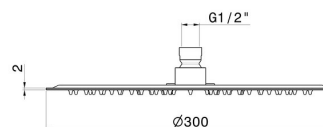

26529.01.093

Soffione in acciaio, getto a pioggia. H. 2 mm. \varnothing 300 mm. -
finitura Nero opaco

CARATTERISTICHE

Materiale	Acciaio Inox
Installazione	A soffitto
Getti	Pioggia

DISEGNO TECNICO

26529.01.093

Soffione in acciaio, getto a pioggia. H. 2 mm. ø 300 mm. - finitura Nero opaco

FINITURE DISPONIBILI

01.093

Nero opaco

21.018

finitura Cromo