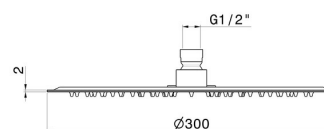

## 26529.21.018

Soffione in acciaio, getto a pioggia. H. 2 mm. ø 300 mm. -  
finitura Cromo

### DISEGNO TECNICO

---

**26529.21.018**

Soffione in acciaio, getto a pioggia. H. 2 mm. ø 300 mm. - finitura Cromo

**FINITURE DISPONIBILI**

---

**21.018**

Cromo