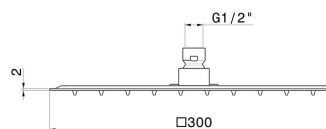

26531.01.093

Soffione in acciaio, getto a pioggia. H. 2 mm. 300x300 mm. -
finitura Nero opaco

Nero opaco

CARATTERISTICHE

Materiale	Acciaio Inox
Installazione	A soffitto
Getti	Pioggia

DISEGNO TECNICO

26531.01.093

Soffione in acciaio, getto a pioggia. H. 2 mm. 300x300 mm. - finitura Nero opaco

FINITURE DISPONIBILI

01.093

Nero opaco

21.018

finitura Cromo