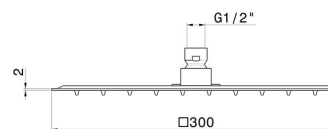

## 26531.21.018

Soffione in acciaio, getto a pioggia. H. 2 mm. 300x300 mm. -  
finitura Cromo

### DISEGNO TECNICO

---

**26531.21.018**

Soffione in acciaio, getto a pioggia. H. 2 mm. 300x300 mm. - finitura Cromo

**FINITURE DISPONIBILI**

---

**21.018**

Cromo