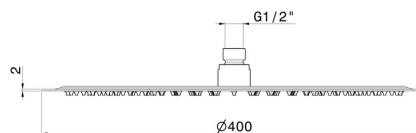

26530.01.093

Soffione in acciaio, getto a pioggia. H. 2 mm. \varnothing 400 mm. -
finitura Nero opaco

CARATTERISTICHE

Materiale	Acciaio Inox
Installazione	A soffitto
Getti	Pioggia

DISEGNO TECNICO

26530.01.093

Soffione in acciaio, getto a pioggia. H. 2 mm. ø 400 mm. - finitura Nero opaco

FINITURE DISPONIBILI

01.093

Nero opaco

21.018

finitura Cromo