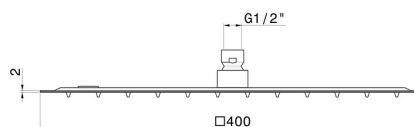

## 26532.01.093

Soffione in acciaio, getto a pioggia. H. 2 mm. 400x400 mm. -  
finitura Nero opaco

Nero opaco

### CARATTERISTICHE

---

Materiale	<b>Acciaio Inox</b>
Installazione	<b>A soffitto</b>
Getti	<b>Pioggia</b>

### DISEGNO TECNICO

---

**26532.01.093**

Soffione in acciaio, getto a pioggia. H. 2 mm. 400x400 mm. - finitura Nero opaco

**FINITURE DISPONIBILI**

---

**01.093**

Nero opaco