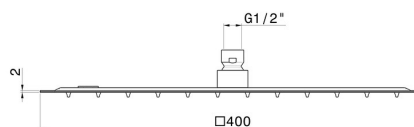

## 26532.21.018

Soffione in acciaio, getto a pioggia. H. 2 mm. 400x400 mm. -  
finitura Cromo

### CARATTERISTICHE

---

Materiale	<b>Acciaio Inox</b>
Installazione	<b>A soffitto</b>
Getti	<b>Pioggia</b>

### DISEGNO TECNICO

---

**26532.21.018**

Soffione in acciaio, getto a pioggia. H. 2 mm. 400x400 mm. - finitura Cromo

**FINITURE DISPONIBILI**

---

**21.018**

Cromo