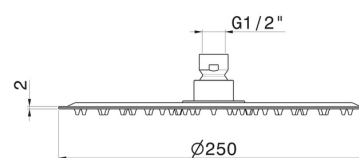

29392X.50.050

Soffione in acciaio inox, getto a pioggia. H. 2 mm. \varnothing 250 mm. - finitura Acciaio Inox

Acciaio Inox

CARATTERISTICHE

Materiale	Acciaio Inox
Installazione	A soffitto
Getti	Pioggia

DISEGNO TECNICO

Anteprima AR
provalo nella tua casa

Ulteriori dettagli
sul nostro [sito web](#)

29392X.50.050

Soffione in acciaio inox, getto a pioggia. H. 2 mm. ø 250 mm. - finitura Acciaio Inox

FINITURE DISPONIBILI

50.050