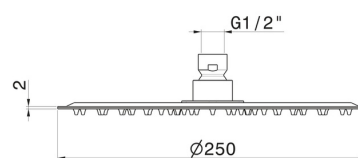

## 29392X.59.067

Soffione in acciaio inox, getto a pioggia. H. 2 mm. ø 250 mm. - finitura PVD Brushed Copper Bronze

PVD Brushed Copper Bronze

### DISEGNO TECNICO

---

**29392X.59.067**

Soffione in acciaio inox, getto a pioggia. H. 2 mm. ø 250 mm. - finitura PVD Brushed Copper Bronze