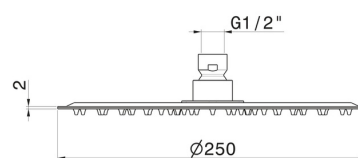

29392X.59.097

Soffione in acciaio inox, getto a pioggia. H. 2 mm. ø 250 mm. - finitura PVD Brushed Gold

PVD Brushed Gold

CARATTERISTICHE

Materiale	Acciaio Inox
Installazione	A soffitto
Getti	Pioggia

DISEGNO TECNICO

29392X.59.097

Soffione in acciaio inox, getto a pioggia. H. 2 mm. ø 250 mm. - finitura PVD Brushed Gold

FINITURE DISPONIBILI

59.097

PVD Brushed Gold

50.050

finitura Acciaio Inox

59.064