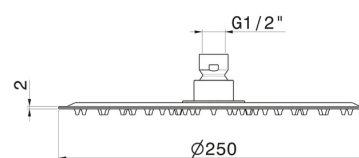

29392X.59.098

Soffione in acciaio inox, getto a pioggia. H. 2 mm. ø 250 mm. - finitura PVD Brushed Pale Gold

PVD Brushed Pale Gold

CARATTERISTICHE

Materiale	Acciaio Inox
Installazione	A soffitto
Getti	Pioggia

DISEGNO TECNICO

29392X.59.098

Soffione in acciaio inox, getto a pioggia. H. 2 mm. ø 250 mm. - finitura PVD Brushed Pale Gold

FINITURE DISPONIBILI

59.098

PVD Brushed Pale Gold

50.050

finitura Acciaio Inox