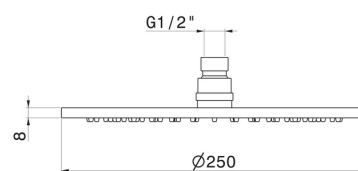

27747.01.014

Soffione ispezionabile tondo, con getto a pioggia. H. 8 mm. \varnothing 250 mm. - finitura Bianco opaco

Bianco opaco

CARATTERISTICHE

Materiale

Ottone

Tecnologia

Save Water

Getti

Pioggia

DISEGNO TECNICO

27747.01.014

Soffione ispezionabile tondo, con getto a pioggia. H. 8 mm. ø 250 mm. - finitura Bianco opaco

FINITURE DISPONIBILI

01.014

Bianco opaco