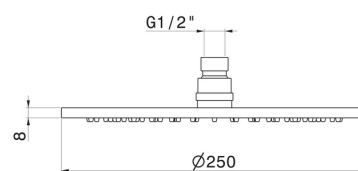

27747.59.066

Soffione ispezionabile tondo, con getto a pioggia. H. 8 mm. \varnothing 250 mm. - finitura PVD Acciaio Spazzolato

PVD Acciaio Spazzolato

CARATTERISTICHE

Materiale

Ottone

Tecnologia

Save Water

Getti

Pioggia

DISEGNO TECNICO

27747.59.066

Soffione ispezionabile tondo, con getto a pioggia. H. 8 mm. ø 250 mm. - finitura PVD Acciaio Spazzolato

FINITURE DISPONIBILI

59.066

PVD Acciaio Spazzolato