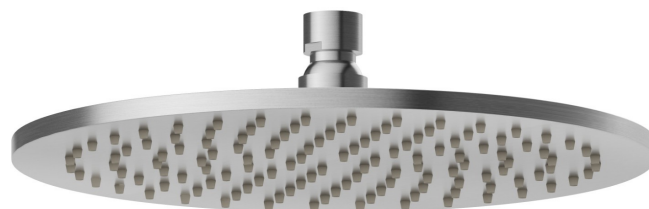

27747.59.066

Soffione ispezionabile tondo, con getto a pioggia. H. 8 mm. \varnothing 250 mm. - finitura PVD Acciaio Spazzolato

PVD Acciaio Spazzolato

CARATTERISTICHE

Materiale

Ottone

Tecnologia

Save Water

Getti

Pioggia

DISEGNO TECNICO

27747.59.066

Soffione ispezionabile tondo, con getto a pioggia. H. 8 mm. ø 250 mm. - finitura PVD Acciaio Spazzolato

FINITURE DISPONIBILI

59.066

PVD Acciaio Spazzolato

01.014

finitura Bianco opaco

01.093

finitura Nero opaco

21.018

finitura Cromo

47.083

finitura Groove Bronze

59.097

finitura PVD Brushed Gold

59.098

finitura PVD Brushed Pale Gold

61.020

finitura PVD Glossy Gold

 **MO.070**
finitura Titanium Satin

 **MO.071**
finitura Gold Satin