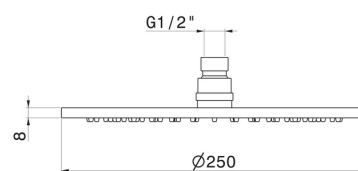

### DISEGNO TECNICO

---

**27747.59.098**

Soffione ispezionabile tondo, con getto a pioggia. H. 8 mm. ø 250 mm. - finitura PVD Brushed Pale Gold