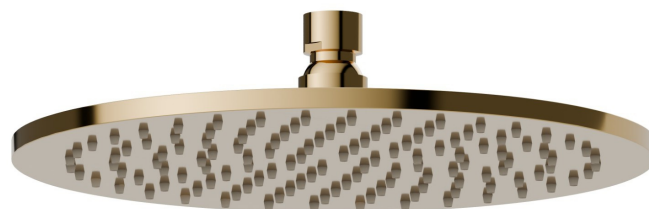

## 27747.61.020

Soffione ispezionabile tondo, con getto a pioggia. H. 8 mm.  $\varnothing$  250 mm. - finitura PVD Glossy Gold

### CARATTERISTICHE

---

Materiale

Ottone

Tecnologia

Save Water

Getti

Pioggia

### DISEGNO TECNICO

---

**27747.61.020**

Soffione ispezionabile tondo, con getto a pioggia. H. 8 mm. ø 250 mm. - finitura PVD Glossy Gold

## FINITURE DISPONIBILI

---

**61.020**

PVD Glossy Gold

**01.014**

finitura Bianco opaco

**01.093**

finitura Nero opaco