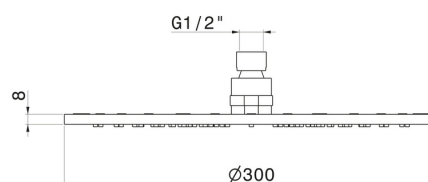

### DISEGNO TECNICO

---

**26534.21.018**

Soffione ispezionabile tondo, con getto a pioggia. H. 8 mm. ø 300 mm. - finitura Cromo