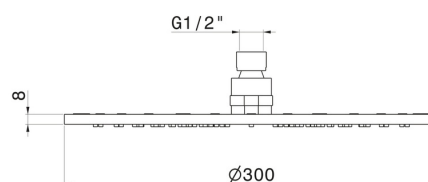

### DISEGNO TECNICO

---

**26534.59.066**

Soffione ispezionabile tondo, con getto a pioggia. H. 8 mm. ø 300 mm. - finitura PVD Acciaio Spazzolato