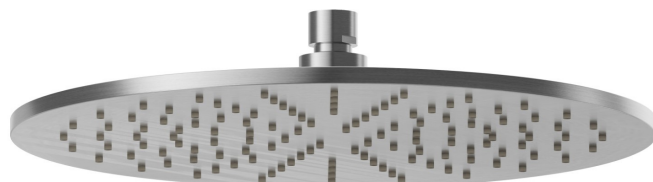

## 26534.59.066

Soffione ispezionabile tondo, con getto a pioggia. H. 8 mm.  $\varnothing$  300 mm. - finitura PVD Acciaio Spazzolato

PVD Acciaio Spazzolato

### CARATTERISTICHE

---

Materiale

Ottone

Getti

Pioggia

### DISEGNO TECNICO

---

**26534.59.066**

Soffione ispezionabile tondo, con getto a pioggia. H. 8 mm. ø 300 mm. - finitura PVD Acciaio Spazzolato

## FINITURE DISPONIBILI

---

**59.066**

PVD Acciaio Spazzolato

**01.014**

finitura Bianco opaco

**01.093**

finitura Nero opaco