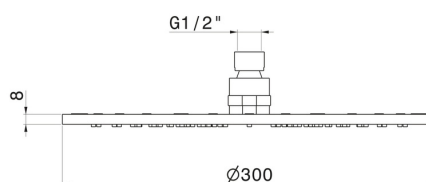

### DISEGNO TECNICO

---

**26534.59.098**

Soffione ispezionabile tondo, con getto a pioggia. H. 8 mm. ø 300 mm. - finitura PVD Brushed Pale Gold