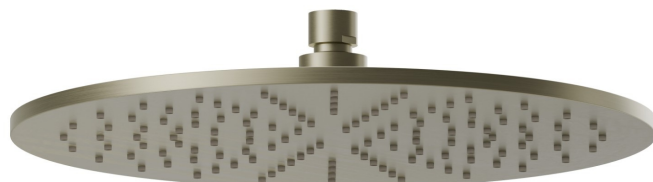

## 26534.59.098

Soffione ispezionabile tondo, con getto a pioggia. H. 8 mm.  $\varnothing$  300 mm. - finitura PVD Brushed Pale Gold

PVD Brushed Pale Gold

### CARATTERISTICHE

---

Materiale

**Ottone**

Getti

**Pioggia**

### DISEGNO TECNICO

---

**26534.59.098**

Soffione ispezionabile tondo, con getto a pioggia. H. 8 mm. ø 300 mm. - finitura PVD Brushed Pale Gold

## FINITURE DISPONIBILI

---

**59.098**

PVD Brushed Pale Gold

**01.014**

finitura Bianco opaco

**01.093**

finitura Nero opaco