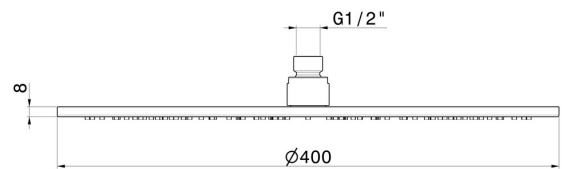

DISEGNO TECNICO