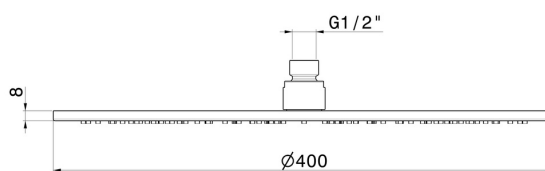

DISEGNO TECNICO