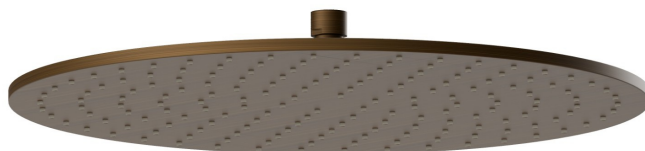

## 26535.47.083

Soffione ispezionabile tondo, con getto a pioggia. H. 8 mm.  $\varnothing$  400 mm. - finitura Groove Bronze

Groove Bronze

### CARATTERISTICHE

---

Materiale	<b>Ottone</b>
Installazione	<b>A soffitto</b>
Getti	<b>Pioggia</b>

### DISEGNO TECNICO

---

**26535.47.083**

Soffione ispezionabile tondo, con getto a pioggia. H. 8 mm. ø 400 mm. - finitura Groove Bronze

## FINITURE DISPONIBILI

---

**47.083**

Groove Bronze

**01.014**

finitura Bianco opaco

**01.093**

finitura Nero opaco