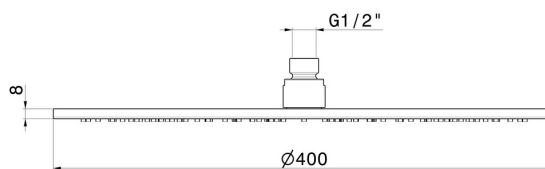

### DISEGNO TECNICO

---

**26535.59.064**

Soffione ispezionabile tondo, con getto a pioggia. H. 8 mm. ø 400 mm. - finitura PVD Brushed Gun Metal