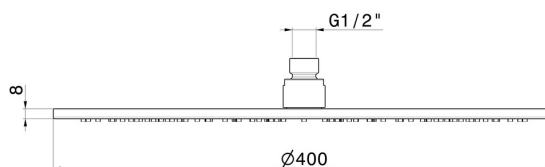

### DISEGNO TECNICO

---

**26535.59.067**

Soffione ispezionabile tondo, con getto a pioggia. H. 8 mm. ø 400 mm. - finitura PVD Brushed Copper Bronze