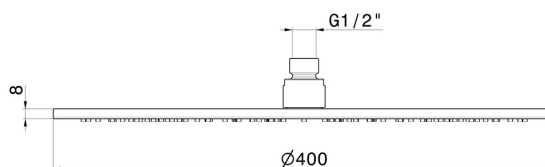

**26535.59.097**

Soffione ispezionabile tondo, con getto a pioggia. H. 8 mm.  $\varnothing$  400 mm. - finitura PVD Brushed Gold

**CARATTERISTICHE**

---

Materiale	<b>Ottone</b>
Installazione	<b>A soffitto</b>
Getti	<b>Pioggia</b>

**DISEGNO TECNICO**

---

**26535.59.097**

Soffione ispezionabile tondo, con getto a pioggia. H. 8 mm. ø 400 mm. - finitura PVD Brushed Gold