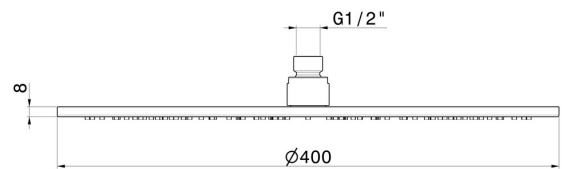

**26535.59.098**

Soffione ispezionabile tondo, con getto a pioggia. H. 8 mm.  $\varnothing$  400 mm. - finitura PVD Brushed Pale Gold

PVD Brushed Pale Gold

**CARATTERISTICHE**

---

Materiale	<b>Ottone</b>
Installazione	<b>A soffitto</b>
Getti	<b>Pioggia</b>

**DISEGNO TECNICO**

---

**26535.59.098**

Soffione ispezionabile tondo, con getto a pioggia. H. 8 mm. ø 400 mm. - finitura PVD Brushed Pale Gold