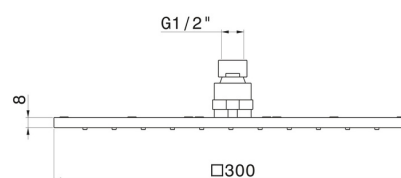

26537.01.014

Soffione quadro con getto a pioggia. H. 8 mm. 300x300 mm.
- finitura Bianco opaco

Bianco opaco

CARATTERISTICHE

Materiale	Acciaio Inox
Installazione	A soffitto
Getti	Pioggia

DISEGNO TECNICO

26537.01.014

Soffione quadro con getto a pioggia. H. 8 mm. 300x300 mm. - finitura Bianco opaco

FINITURE DISPONIBILI

01.014

Bianco opaco

01.093

finitura Nero opaco

21.018

finitura Cromo