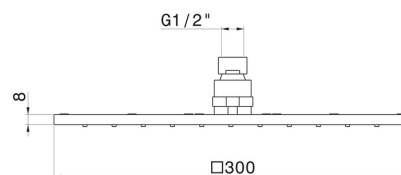

26537.01.093

Soffione quadro con getto a pioggia. H. 8 mm. 300x300 mm.
- finitura Nero opaco

CARATTERISTICHE

Materiale	Acciaio Inox
Installazione	A soffitto
Getti	Pioggia

DISEGNO TECNICO

26537.01.093

Soffione quadro con getto a pioggia. H. 8 mm. 300x300 mm. - finitura Nero opaco