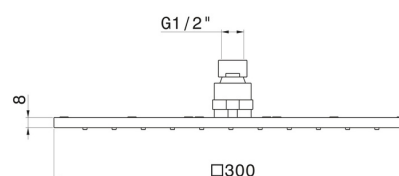

26537.21.018

Soffione quadro con getto a pioggia. H. 8 mm. 300x300 mm.
- finitura Cromo

CARATTERISTICHE

Materiale	Acciaio Inox
Installazione	A soffitto
Getti	Pioggia

DISEGNO TECNICO

26537.21.018

Soffione quadro con getto a pioggia. H. 8 mm. 300x300 mm. - finitura Cromo