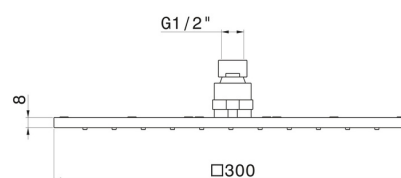

26537.59.064

Soffione quadro con getto a pioggia. H. 8 mm. 300x300 mm.
- finitura PVD Brushed Gun Metal

PVD Brushed Gun Metal

CARATTERISTICHE

Materiale	Acciaio Inox
Installazione	A soffitto
Getti	Pioggia

DISEGNO TECNICO

26537.59.064

Soffione quadro con getto a pioggia. H. 8 mm. 300x300 mm. - finitura PVD Brushed Gun Metal

FINITURE DISPONIBILI

59.064

finitura PVD Brushed Gun Metal

01.014

finitura Bianco opaco

01.093