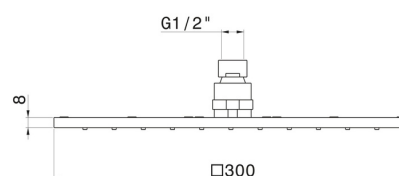

26537.59.066

Soffione quadro con getto a pioggia. H. 8 mm. 300x300 mm.
- finitura PVD Acciaio Spazzolato

PVD Acciaio Spazzolato

CARATTERISTICHE

Materiale	Acciaio Inox
Installazione	A soffitto
Getti	Pioggia

DISEGNO TECNICO

26537.59.066

Soffione quadro con getto a pioggia. H. 8 mm. 300x300 mm. - finitura PVD Acciaio Spazzolato

FINITURE DISPONIBILI

59.066

PVD Acciaio Spazzolato

01.014

finitura Bianco opaco