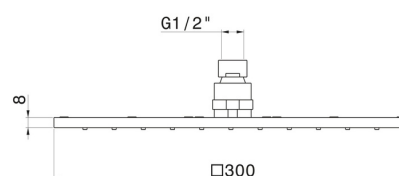

## 26537.59.067

Soffione quadro con getto a pioggia. H. 8 mm. 300x300 mm.  
- finitura PVD Brushed Copper Bronze

PVD Brushed Copper Bronze

### DISEGNO TECNICO

---

**26537.59.067**

Soffione quadro con getto a pioggia. H. 8 mm. 300x300 mm. - finitura PVD Brushed Copper Bronze