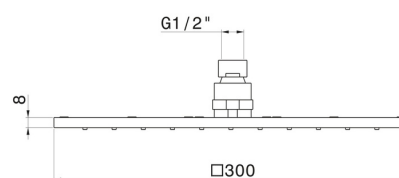

26537.59.097

Soffione quadro con getto a pioggia. H. 8 mm. 300x300 mm.
- finitura PVD Brushed Gold

PVD Brushed Gold

CARATTERISTICHE

Materiale	Acciaio Inox
Installazione	A soffitto
Getti	Pioggia

DISEGNO TECNICO

26537.59.097

Soffione quadro con getto a pioggia. H. 8 mm. 300x300 mm. - finitura PVD Brushed Gold

FINITURE DISPONIBILI

59.097

finitura PVD Brushed Gold

01.014

finitura Bianco opaco

01.093