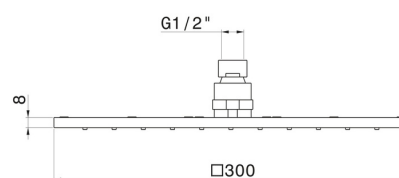

26537.59.098

Soffione quadro con getto a pioggia. H. 8 mm. 300x300 mm.
- finitura PVD Brushed Pale Gold

PVD Brushed Pale Gold

CARATTERISTICHE

Materiale	Acciaio Inox
Installazione	A soffitto
Getti	Pioggia

DISEGNO TECNICO

26537.59.098

Soffione quadro con getto a pioggia. H. 8 mm. 300x300 mm. - finitura PVD Brushed Pale Gold

FINITURE DISPONIBILI

59.098

finitura PVD Brushed Pale Gold

01.014

finitura Bianco opaco

01.093