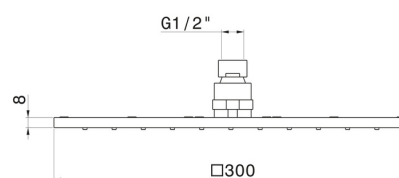

26537.61.020

Soffione quadro con getto a pioggia. H. 8 mm. 300x300 mm.
- finitura PVD Glossy Gold

CARATTERISTICHE

Materiale	Acciaio Inox
Installazione	A soffitto
Getti	Pioggia

DISEGNO TECNICO

26537.61.020

Soffione quadro con getto a pioggia. H. 8 mm. 300x300 mm. - finitura PVD Glossy Gold