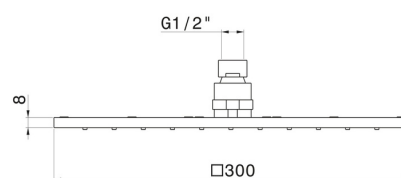

26537.M0.070

Soffione quadro con getto a pioggia. H. 8 mm. 300x300 mm.
- finitura Titanium Satin

CARATTERISTICHE

Materiale	Acciaio Inox
Installazione	A soffitto
Getti	Pioggia

DISEGNO TECNICO

26537.M0.070

Soffione quadro con getto a pioggia. H. 8 mm. 300x300 mm. - finitura Titanium Satin