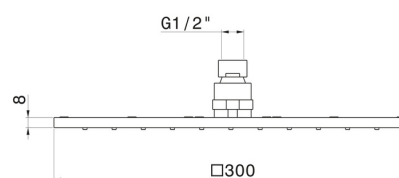

26537.M0.071

Soffione quadro con getto a pioggia. H. 8 mm. 300x300 mm.
- finitura Gold Satin

CARATTERISTICHE

Materiale	Acciaio Inox
Installazione	A soffitto
Getti	Pioggia

DISEGNO TECNICO

26537.M0.071

Soffione quadro con getto a pioggia. H. 8 mm. 300x300 mm. - finitura Gold Satin