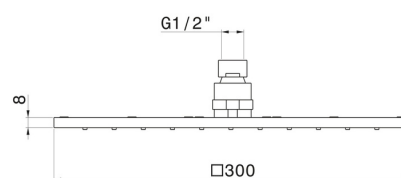

DISEGNO TECNICO