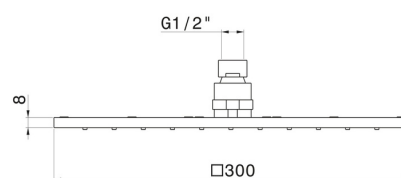

26537.M0.075

Soffione quadro con getto a pioggia. H. 8 mm. 300x300 mm.
- finitura Copper Glossy

CARATTERISTICHE

Materiale	Acciaio Inox
Installazione	A soffitto
Getti	Pioggia

DISEGNO TECNICO

26537.M0.075

Soffione quadro con getto a pioggia. H. 8 mm. 300x300 mm. - finitura Copper Glossy